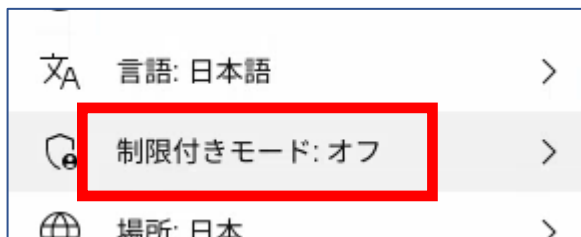

- ④ 人のマークや名前のマークをタップ（クリック）します。

- ⑤ 赤い枠で囲っている場所が 左図同じく

制限付きモード：オフとなっていれば確認終了です。

- ⑥ 制限付きモード：オン となっていた場合は

以下の手順でオフにしてください。

⑦ 制限付きモードを選択

選択タップ (クリック)

⑧ オン → オフ

選択タップ (クリック)

⑨ 確認 完了

この状態で完了です。