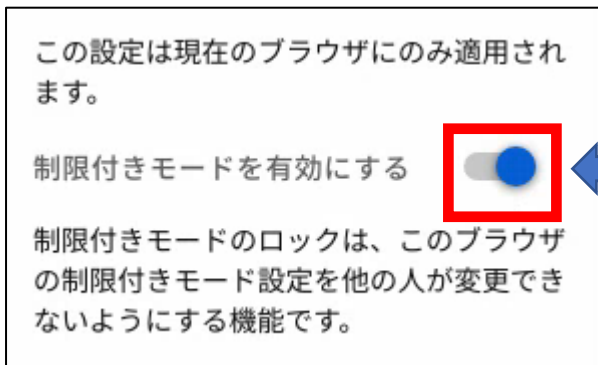

- ④ 人のマークや名前のマークをタップ（クリック）します。

- ⑤ 赤い枠で囲っている場所が 左図同じく

制限付きモード：オフとなっていれば確認終了です。

- ⑥ 制限付きモード：オン となっていた場合は

以下の手順でオフにしてください。

⑦ 制限付きモードを選択

選択タップ (クリック)

⑧ オン → オフ

選択タップ (クリック)

⑨ 確認 完了

この状態で完了です。