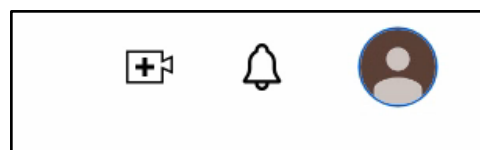

こども未来フォーラム視聴に向けた児童生徒用端末の事前確認の手順

- ① YouTube 大阪狭山市議会 のチャンネルにアクセスする。下記リンク

<https://www.youtube.com/channel/UC5plzZQ9UwswSIO9QONRJaA>

- ② 画面右上あたりを確認し右図のように出ていた場合は

各自のアカウントでログインが必要です。

- ③ ログインができていると右図のように、

人のマークや名前のマークになります。

- ④ 人のマークや名前のマークをタップ（クリック）します。

- ⑤ 赤い枠で囲っている場所が 左図同じく

制限付きモード：オフとなっていれば確認終了です。

- ⑥ 制限付きモード：オン となっていた場合は

以下の手順でオフにしてください。

⑦ 制限付きモードを選択

選択タップ (クリック)

⑧ オン → オフ