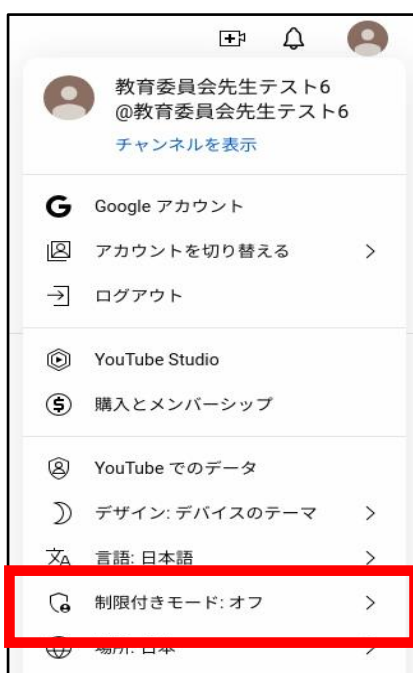

こども未来フォーラム視聴に向けた児童生徒用端末の事前確認の手順

- ① YouTube 大阪狭山市議会 のチャンネルにアクセスする。下記リンク

<https://www.youtube.com/channel/UC5plzZQ9UwswSIO9QONRJaA>

- ② 画面右上あたりを確認し右図のように出ていた場合は

各自のアカウントでログインが必要です。

- ③ ログインができていると右図のように、

人のマークや名前のマークになります。

- ④ 人のマークや名前のマークをタップ（クリック）します。

- ⑤ 赤い枠で囲っている場所が 左図同じく

制限付きモード：オフとなっていれば確認終了です。

- ⑥ 制限付きモード：オン となっていた場合は

以下の手順でオフにしてください。

⑦ 制限付きモードを選択

選択タップ (クリック)

⑧ オン → オフ