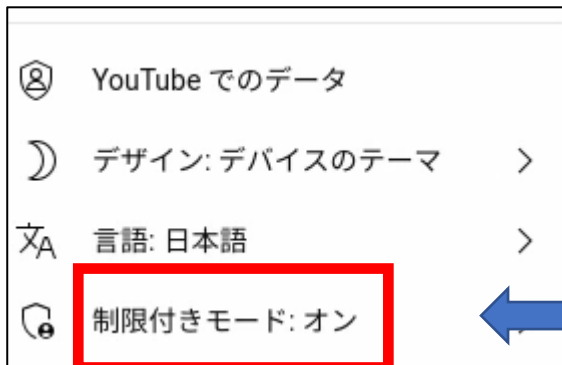

- ④ 人のマークや名前のマークをタップ（クリック）します。

- ⑤ 赤い枠で囲っている場所が 左図同じく

制限付きモード：オフとなっていれば確認終了です。

- ⑥ 制限付きモード：オン となっていた場合は

以下の手順でオフにしてください。

⑦ 制限付きモードを選択

選択タップ (クリック)

⑧ オン → オフ

選択タップ (クリック)

⑨ 確認 完了

この状態で完了です。